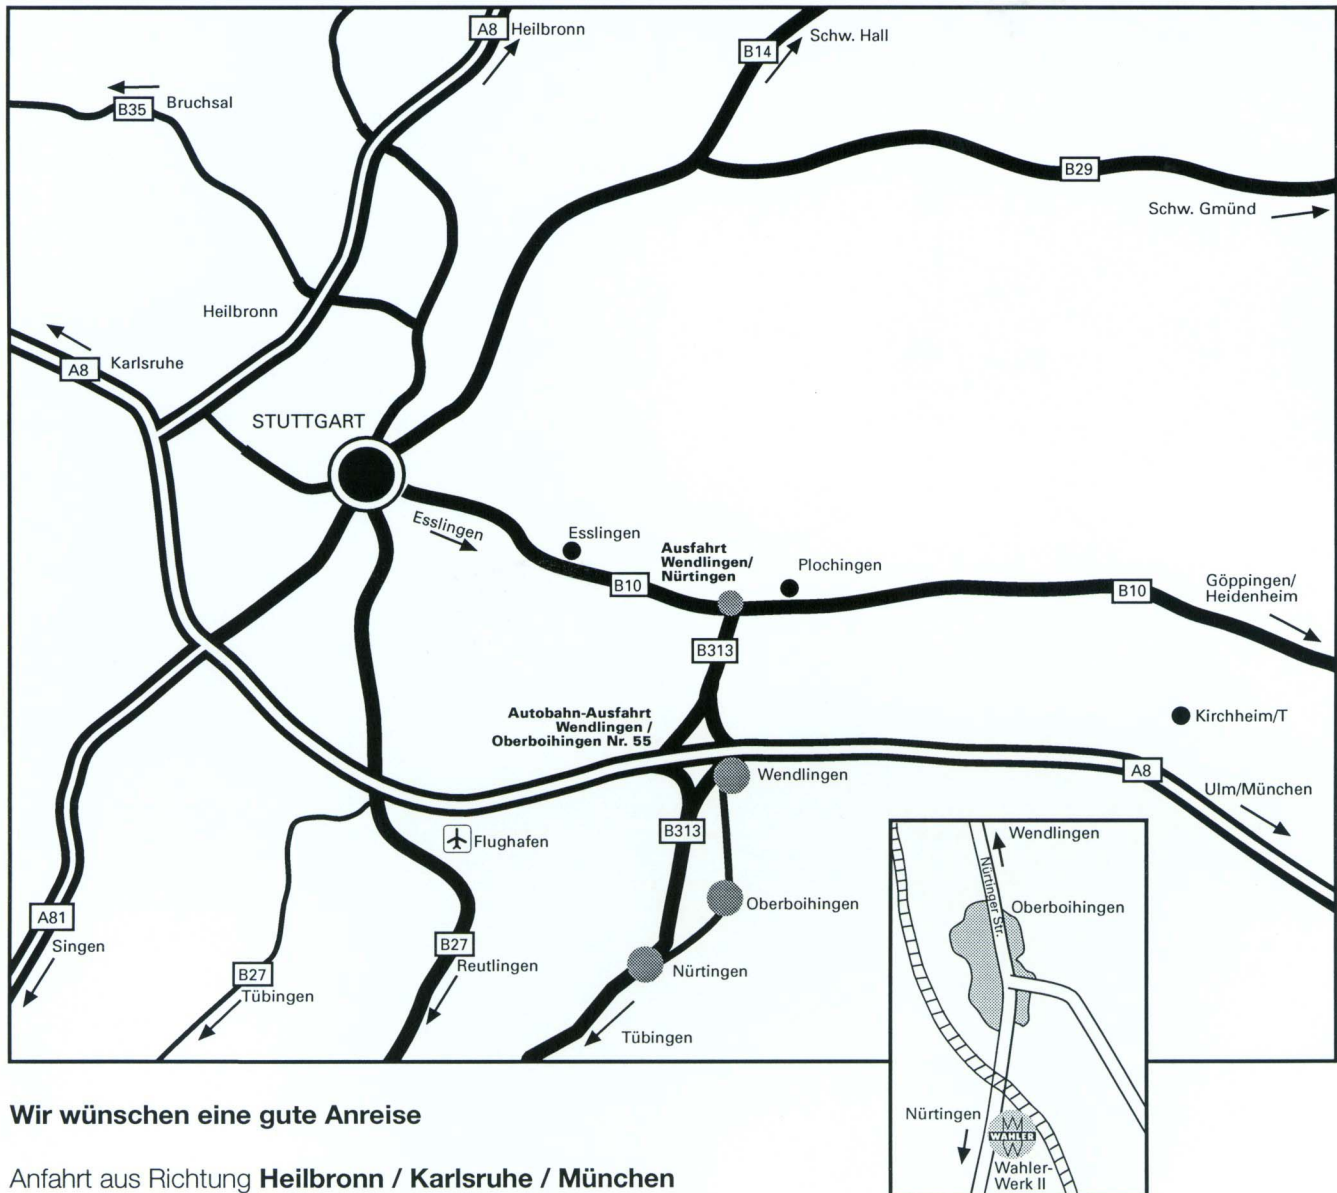

Der Weg zu uns.

Herzlich willkommen in Oberboihingen

Das Wahler-Werk II liegt in der Gustav-Wahler-Straße 1 etwas außerhalb des Ortskernes von Oberboihingen.

Wir wünschen eine gute Anreise

Anfahrt aus Richtung **Heilbronn / Karlsruhe / München**

- A8 - Ausfahrt Wendlingen
- B313 - Richtung Plochingen/Esslingen - Ausfahrt Wendlingen
 - An der Ampel links Richtung Wendlingen
 - An der nächsten Kreuzung rechts Richtung Wendlingen
 - Auf der Brücke rechts Richtung Oberboihingen
 - Oberboihingen ganz durch bis zum Kreisverkehr, hier die dritte Abfahrt Richtung Industriegebiet Koile